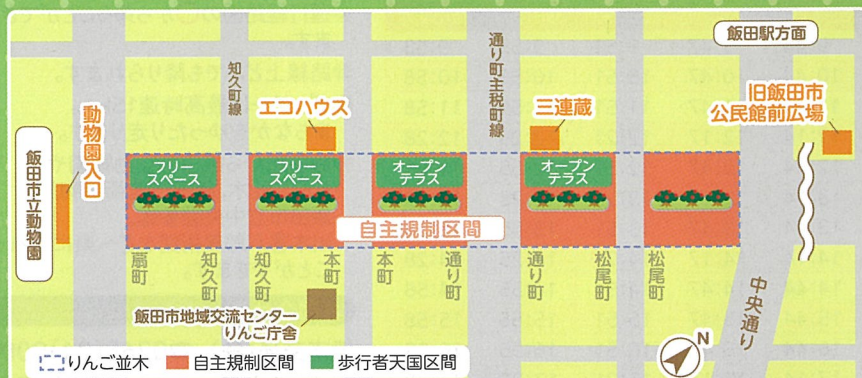

### ～おはなし会～

ジャンボ紙芝居がやってきます。青空の下、親子で楽しみましょう。

実施場所 三連蔵

実施日 9/21(土)、10/13(日)

実施時間 10:30～、13:30～

## 健康チェック

筋力チェックや血管年齢・内臓脂肪測定等により、自分の身体をチェックしよう。

実施場所 エコハウス前

実施日 10/12(土)

実施時間 10:00～16:00

## りんご並木のエコハウス

趣味や生活に役立つ様々な講座を開催しています。

実施日

こちらをご覧ください。▶

※事前申込みが必要です。