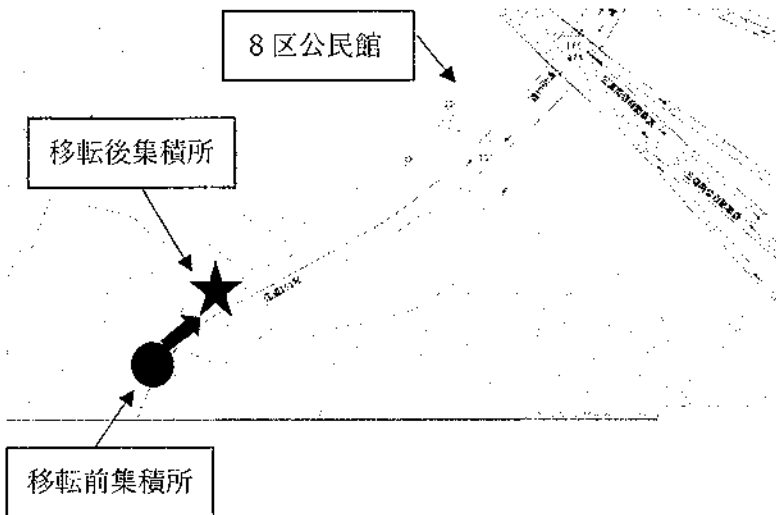

8区組合員 各位

川路まちづくり委員会
環境保全委員長 塩澤 茂晴

8区ゴミ集積所の場所変更のお知らせ

日頃より、まちづくり委員会の活動にご理解、ご協力をいただきまして、ありがとうございます。

さて、川路8区1～3組合ゴミ集積所を下記日時に移転いたします。その日からのゴミ出しは新しい集積所をお願いします。ご確認いただき、ご不便、ご面倒をおかけいたしますが、よろしく願いいたします。

移転日 令和6年5月7日(火)

※5月7日からのゴミ出しは移転後の集積所をお願いします。

移転前の集積所にお持ちいただいても、回収されずに残ってしまいます。

移転箇所

こちらが、新しい集積所の予定地です。

※従来の集積所から50メートルほど東へ移動となります。

お問い合わせ等

川路自治振興センター 代田

TEL: 0265-27-2001 / FAX: 0265-27-2177