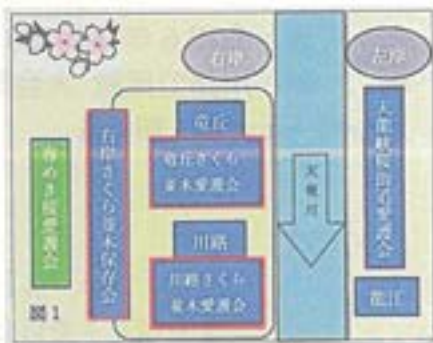

【右岸さくら並木愛護会】観桜会 開催

川路さくら並木愛護会(中島千明 会長)は、竜丘さくら並木愛護会と合同の観桜会を開催しました。

と き: 令和6年3月30日(土) 11時～

場 所: かわらんべ前の堤防道路沿い 藤棚の横

ようす: 観桜会は、花のツボミをわずかに付けた染井吉野の下で行いました。川路と竜丘の会員が一緒に集う年に1回

の大事な事業です。

共に天竜川右岸で「桜の名所づくり」や「自然と調和したまちづくり」に取り組むことを目的に活動をしています。

川路さくら並木愛護会で管理をしている桜は、5種類です。今年は、散歩の途中にちょっと立ち止まって、この5種類の花を見てきてください。それぞれ特徴がありますね。桜の木には、昨年役員によって「桜の名札」を取り付けてあるので、花を見て桜の名前を覚えましょう！

淡墨桜(シダレ桜)

彼岸桜

神代曙 (シロイハナザクラ)

川路さくら並木愛護会が管理をしている桜です

陽光

染井吉野

【緩やかなウォーキング】実施中

健康福祉委員会(市瀬 あつ子 委員長)は昨年実施して好評だった、緩やかなウォーキングを今年も実施しています。

既に、チェック表が各戸配布されていますので、見てください。

期 間: 令和6年4月1日～令和7年2月28日まで

ポイント:

1. ウォーキングコースは自分の好みで決めてOK(距離は自由)!
2. チェック表は3カ月ごとに提出!
3. 11カ月の間にチェック50回達成で記念品をもらえます!

外に一步出れば、川路には桜がたくさんあることを実感します。道沿いに咲く彼岸桜、しだれ桜、里山に咲くヤマザクラ・・・日本には野生種を含めると100種類以上の桜があるそうです。