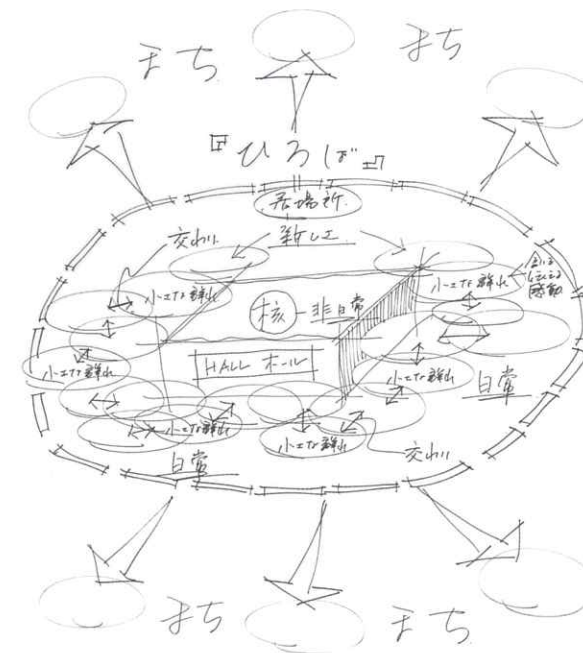

新しい文化会館の基本理念(仮)

みんなが集い、創り、伝える 感動の 飯田ひろば

※創客とは: お客様を創り出していくこと。舞台芸術の鑑賞や創造活動を通じて、劇場のファンになって応援してくれる関係性を構築すること。

飯田らしい「公立劇場の役割」を考えてみると...

ひとを育み まちを育み 活力を生み出す

人を元気に・まちの活力・波及効果

話題提供 | 若者たちの願い 日常的な居場所にしたい

桑原利彦委員からの話題提供として、昨年9月に実施された「BUNKAミーティング」での若者たちの生の声が紹介されました。

「いろんな人たちと出会う場所にして欲しい。新しいものをちょっとやってみてみたいと思ったときに、それを実現できる場所

になればすごく嬉しいなあという声が特に印象的だった。若者たちにとっても文化会館を自分たちの日常的な居場所にしたいという願いの現れではないか」と話しました。

意見交換 新しい文化会館に必要な活動とは

5つの班に分かれて、舞台芸術(施設)の視点と地域づくりの視点で意見交換。新しい文化会館に必要な活動について「日常の中にある文化を介在して、人と人がつながっていく。地域の中で市民が文化的なものに巻き込まれていく」という「飯田らしい文化施設」のイメージが共有されました。