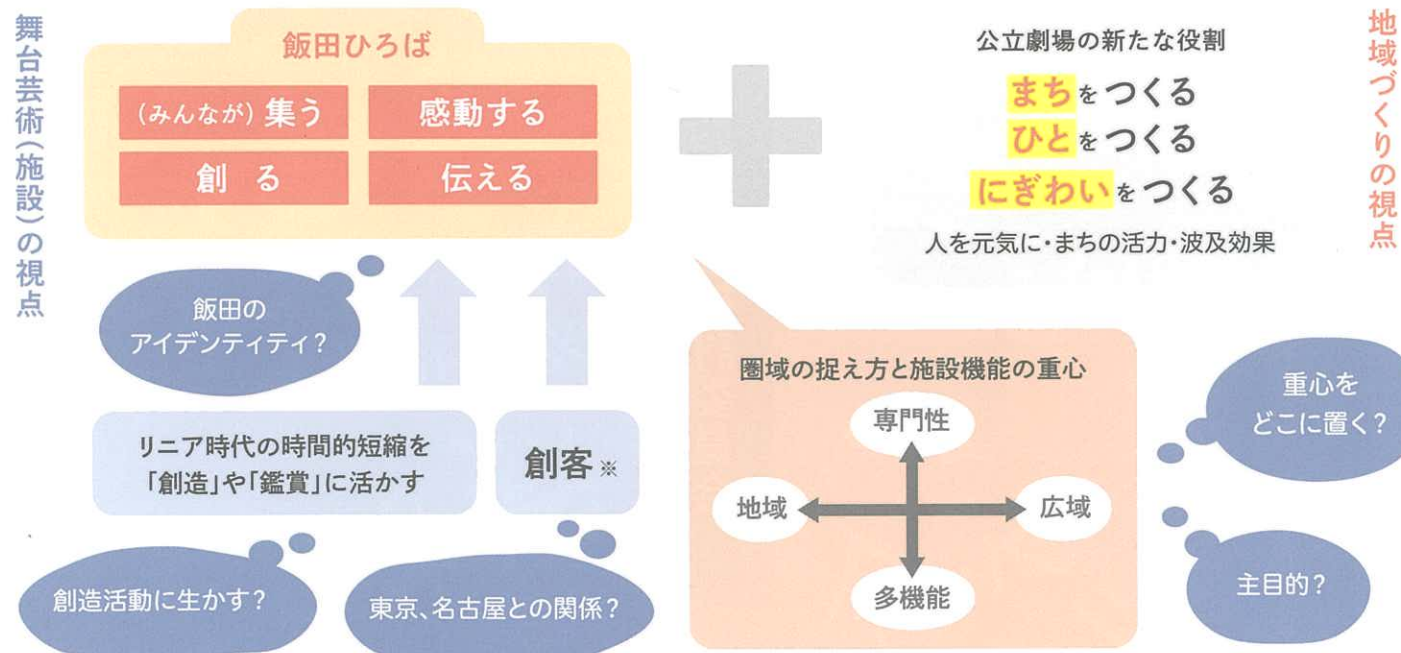

大切にして
2023年2月7日
2023年2月7日

検査

日頃の
検査
の
ため

検査

飯田市の
文化会館
の
整備
状況

非日常の中に
心のよりどころ
取り込みたい。

新しい文化会館での
必要の活動は?

検査

非日常の
特別な世界

Report
WorkShop
Vol.5

2/3 Fri 第5回 飯田市新文化会館整備検討委員会

つくるのではなく できていくことを大切にする

第5回整備検討委員会を2月3日に開催。前回の学習会でまとめられた3つのポイントを踏まえながら「新しい文化会館の活動内容」について話し合い、基本構想を検討しました。

活動内容を考える3つのPoint (11月25日の学習会より)

- Point 01 戦略的活用 「まち、賑わい、人をつくる」という役割をどう劇場に持たせるか
- Point 02 リニアの時間距離短縮の活用 .. 人を呼ぶという手段だけではなく、創造活動にどう生かすか
- Point 03 施設の専門性と多機能性 飯田周辺エリアを主対象とし「主目的+専門的小ホール」の考え方

新しい文化会館の基本理念(仮)

みんなが集い、創り、伝える 感動の 飯田ひろば

※創客とは: お客様を創り出していくこと。舞台芸術の鑑賞や創造活動を通じて、劇場のファンになって応援してくれる関係性を構築すること。

飯田らしい「公立劇場の役割」を考えてみると...

ひとを育み まちを育み 活力を生み出す

人を元気に・まちの活力・波及効果

話題提供 | 若者たちの願い 日常的な居場所にしたい

桑原利彦委員からの話題提供として、昨年9月に実施された「BUNKAミーティング」での若者たちの生の声が紹介されました。

「いろんな人たちと出会う場所にして欲しい。新しいものをちょっとやってみてみたいと思ったときに、それを実現できる場所

になればすごく嬉しいなあという声が特に印象的だった。若者たちにとっても文化会館を自分たちの日常的な居場所にしたいという願いの現れではないか」と話しました。

意見交換 新しい文化会館に必要な活動とは

5つの班に分かれて、舞台芸術(施設)の視点と地域づくりの視点で意見交換。新しい文化会館に必要な活動について「日常の中にある文化を介在して、人と人がつながっていく。地域の中で市民が文化的なものに巻き込まれていく」という「飯田らしい文化施設」のイメージが共有されました。